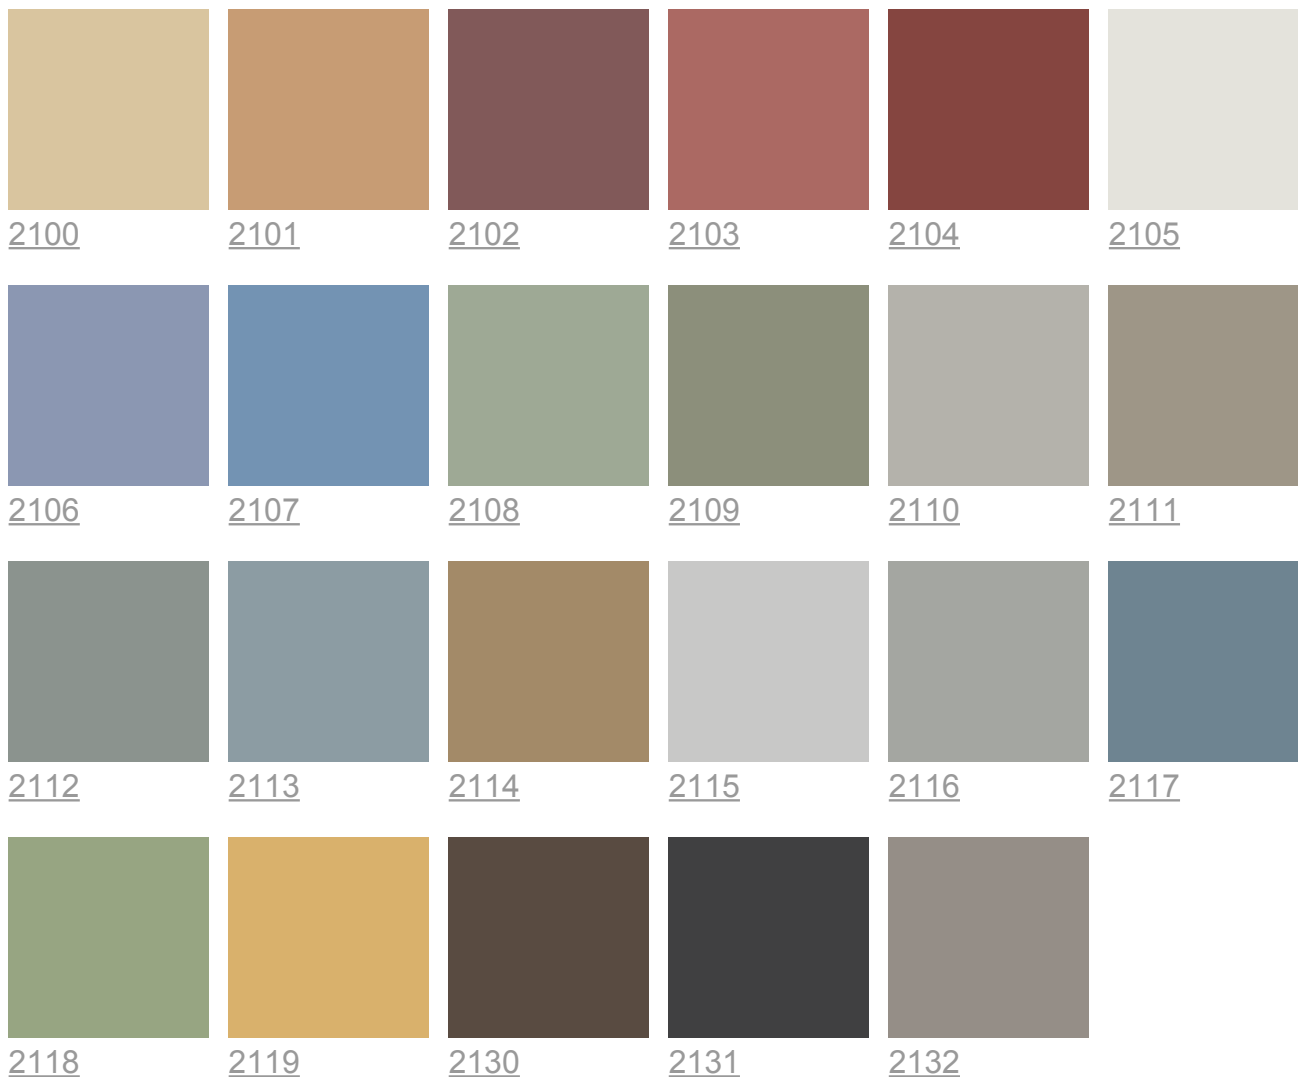

## Floor Paints Colour Card

Karta kolorów Floor Paints Colour Card zawiera 20 kolorów, które pozwolą na stworzenie indywidualnego świata kolorowych podłóg.

Produkty barwione na kolory prezentowane w tej karcie:

Tikkurila Betolux

#### UWAGA!

Kolory widoczne na ekranie monitora zostały wygenerowane elektronicznie. Mogą one różnić się od rzeczywistych kolorów wymalowań, jako że na odbiór koloru mają wpływ takie czynniki jak wykończenie i połysk materiału czy oświetlenie. Przed zakupem i użyciem danej farby prosimy zawsze sprawdzać wybrany kolor w karcie kolorów Tikkurila lub na próbkach kolorów.