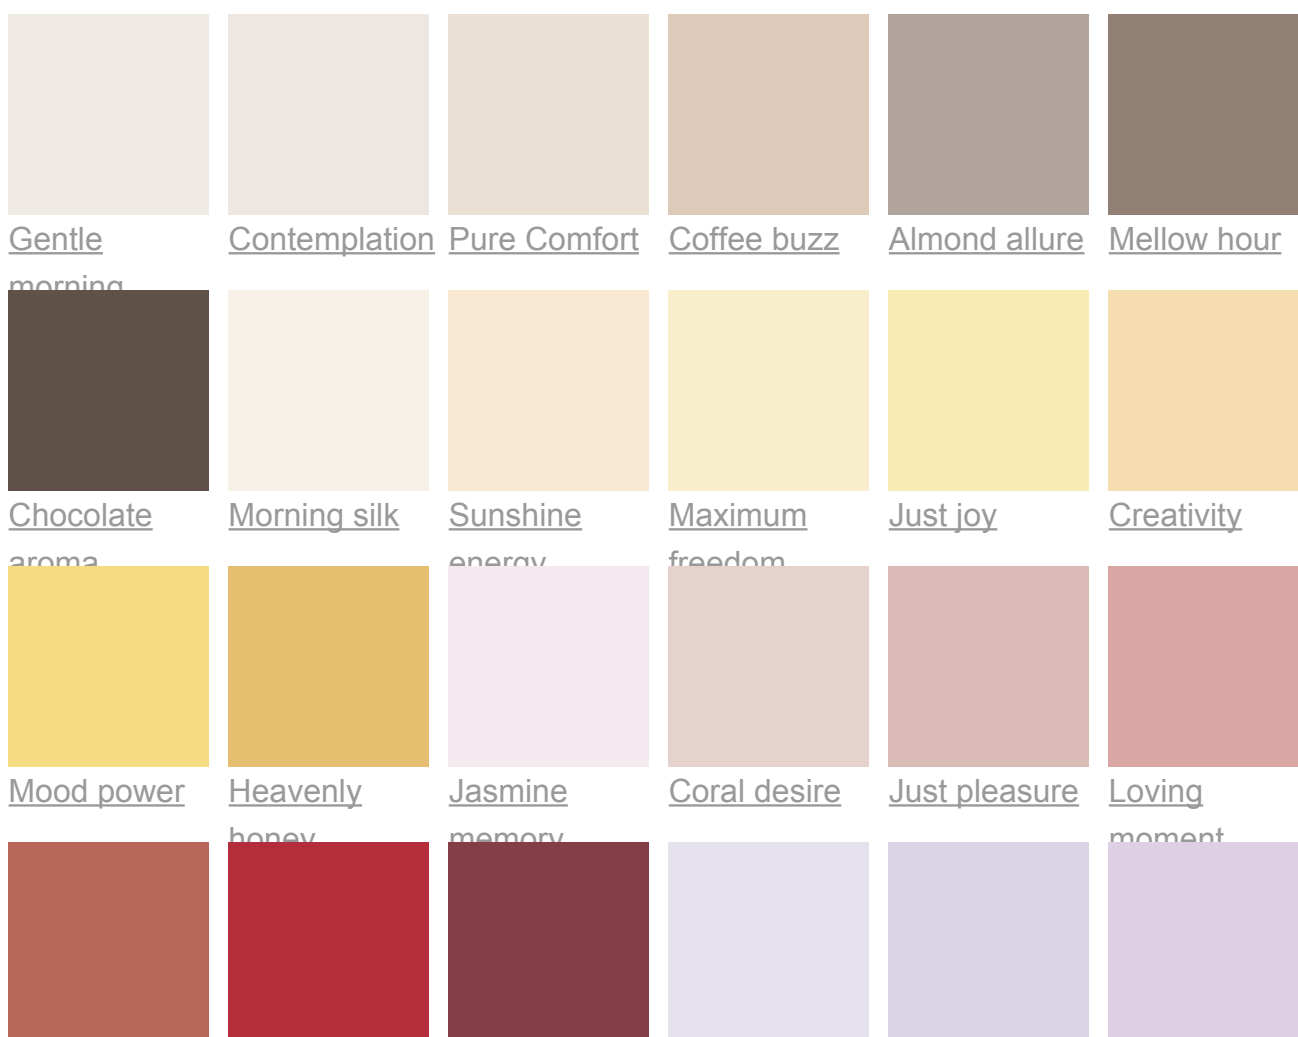

Farby dekoracyjne » Kolory » Wzorniki kolorów do wnętrz » Kolekcja Kolorów 'Tikkurila Kolory Nastrojów'

Kolekcja kolorów Kolory Nastrojów

Tajemniczość, harmonia, swoboda, a może fascynacja lub entuzjazm? Który z nastrojów jest Twoim ulubionym?

Tegoroczna kolekcja kolorów Tikkurila odpowiada siedmiu wybranym nastrojom i została opracowana tak, aby Cię zainspirować i nadać aranżacji Twojego wnętrza indywidualnego charakteru.

Wybierz swój ulubiony nastrój i odpowiadającą mu paletę barw, która odda Twoją wyjątkowość i pozwoli Ci na odzwierciedlenie siebie w twoim otoczeniu.

Farby dekoracyjne » Kolory » Wzorniki kolorów do wnętrz » Kolekcja Kolorów 'Tikkurila Kolory Nastrojów'

Deep
romance

Valentine
surprise

Double
passion

Destiny

Lilac fortune

Lavender
mist

Mysterious

Farby dekoracyjne » Kolory » Wzorniki kolorów do wnętrz » Kolekcja Kolorów 'Tikkurila Kolory Nastrojów'

UWAGA!

Kolory widoczne na ekranie monitora zostały wygenerowane elektronicznie. Mogą one różnić się od rzeczywistych kolorów wymalowań, jako że na odbiór koloru mają wpływ takie czynniki jak wykończenie i połysk materiału czy oświetlenie. Przed zakupem i użyciem danej farby prosimy zawsze sprawdzać wybrany kolor w karcie kolorów Tikkurila lub na próbkach kolorów.