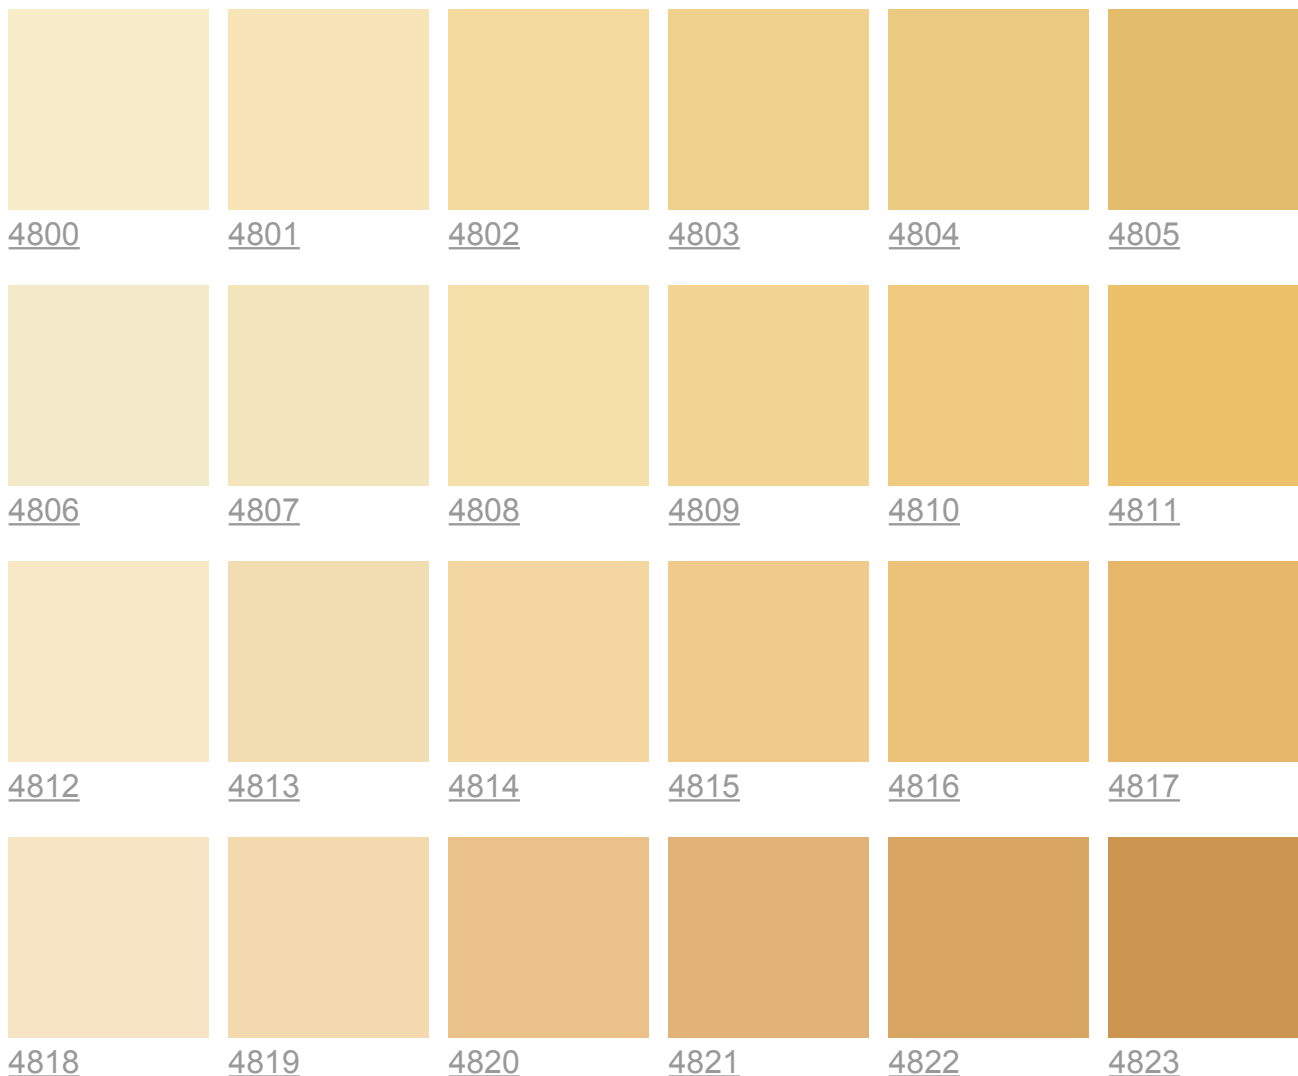

Facade Colour Card

Karta Facade Colour Card prezentuje 192 kolory, które mogą pokrywać mineralne, drewniane oraz betonowe powierzchnie zewnętrzne.

Należy pamiętać, że kolory na zewnątrz pomieszczeń wyglądają na dużych powierzchniach na nieco jaśniejsze i bardziej błyszczące, niż na małych próbkach, które znajdują się w karcie kolorów na białym tle.

Farby dekoracyjne » Kolory » Wzorniki kolorów na zewnątrz » Facade Colour Card

4824

4825

4826

4827

4828

4829

4830

4988

4989

4990

4991

Produkty barwione na kolory prezentowane w tej karcie:

Tikkurila Finngard
Novasil

Tikkurila Finngard
Silicate Paint

Tikkurila Finngard
Nanoclear